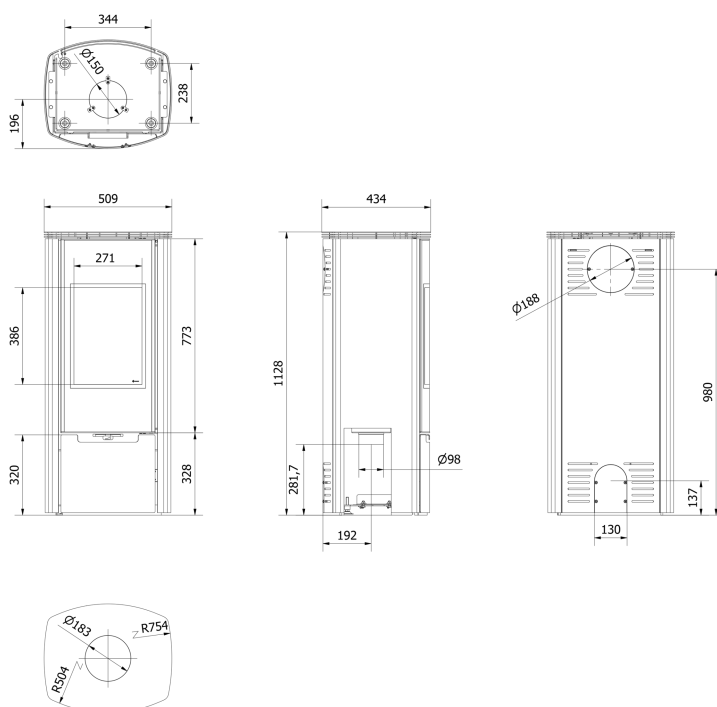

W ZGODZIE Z NATURĄ

Stawiamy na ekologię! Kupując nasz piecyk i stosując prawidłowe metody palenia suchym drewnem drzew liściastych dbasz o środowisko naturalne. Nie przyczyniasz się do powstawania smogu.

Wszystko to dzięki temu, że nasze urządzenie spełnia najsurowsze kryteria ekologiczne, z Ekoprojektem oraz niemiecką normą BImSchV 2. Doskonała szczelność pieca powoduje także, że może być stosowany w domach z rekuperacją.

5 LAT GWARANCJI... i nie martwisz się o nic!

Jesteśmy pewni jakości naszych urządzeń. Dlatego oferujemy Ci 5-letnią gwarancję na piec ENYO.

Stawiając na nasz produkt zapewniasz sobie spokój, bezproblemowe użytkowanie i zadowolenie z zakupu.

Rysunek techniczny

Opcje dodatkowe

Rura stalowa 150/1m

Rura spalinowa przeznaczona do podłączenia wkładów kominkowych opalanych drewnem do

€20.79